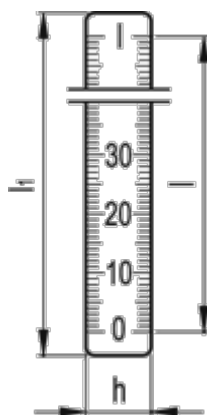

Varenummer: 20759300
Beskrivelse: E+G Lineal
GN 711-KUS 300-S-U

Mål

g	= 2
h	= 11
l	= 300
l1	= 308
Materialetykkelse	= 0.3